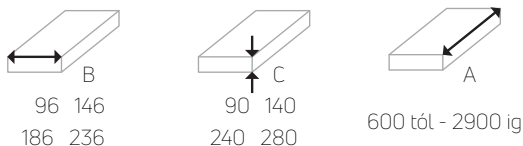

méret (mm)

alap színek

* egyedi színek megrendelésre

burkolat és tartólábak anyaga

A fűtőtest burkolata **1,0 mm**, a tartólábak **2,0 mm** vastag **horganyzott és porfestett acéllemezből** készülnek. Tilos a feleszerelt készülékre lábbal ráállni vagy ülni

a fűtőregiszter anyaga

A fűtőregiszter 15,9 mm átmérőjű és 0,4 mm falvastagságú réz csőből és alumínium lamelákból készül 1/2"-os belső csatlakozásokkal.

vízoldali csatlakozás

Alap esetben jobboldali csatlakozással készülnek de rendelésre baloldali csatlakozással is rendelhető. Motoros szelep esetén a készülék oldalán lévő termosztatikus fejnek kialakított lyuk elhagyható. 1/2" belső csatlakozó csanakok.