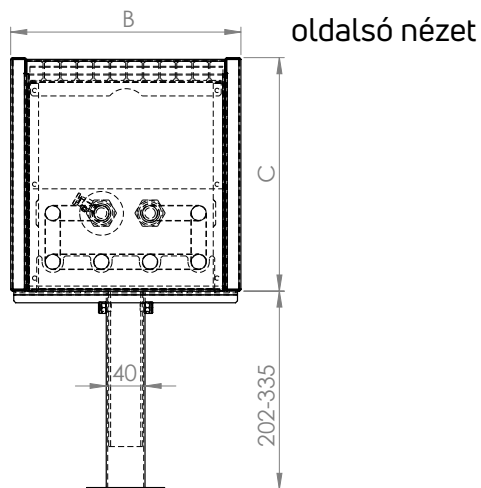

méret (mm)

alap színek

* egyedi színek megrendelésre

burkolat és tartólábak anyaga

A fűtőtest burkolata **1,0 mm**, a tartólábak **2,0 mm** vastag **horganyzott és porfestett acéllemezből** készülnek. Tilos a feleszerelt készülékre lábbal ráállni vagy ülni

a fűtőregiszter anyaga

A fűtőregiszter 15,9 mm átmérőjű és 0,4 mm falvastagságú réz csőből és alumínium lamelákból készül 1/2"-os belső csatlakozásokkal.

vízoldali csatlakozás

Alap esetben jobboldali csatlakozással készülnek de rendelésre baloldali csatlakozással is rendelhető. Motoros szelep esetén a készülék oldalán lévő termosztatikus fejnek kialakított lyuk elhagyható. 1/2" belső csatlakozó csanakok.