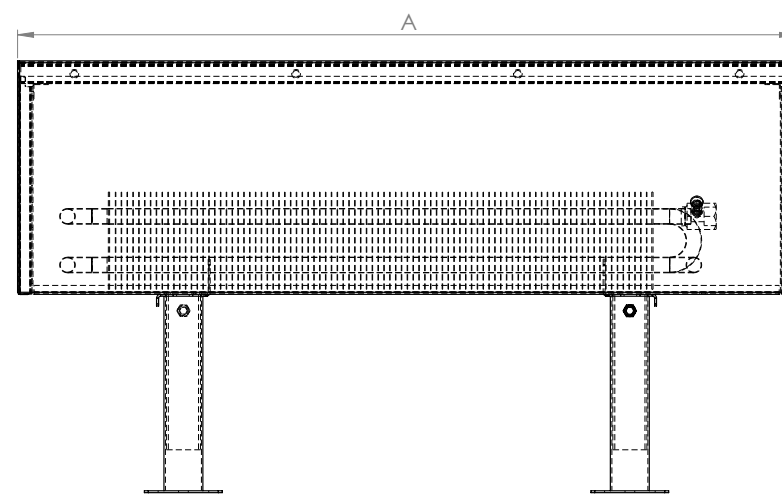

rendelhető tartozékok