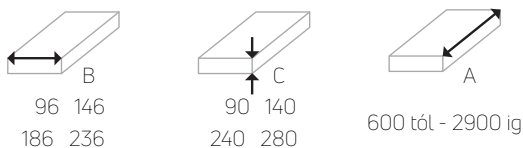

BOKI industries

Aura Classic fűtőtest WKF

A WKF típus egy kész padlóra szerelhető fűtőtest hosszanti alu fedő ráccsal. A speciális fűtőregiszter a fűtőtest burkolatának a felmelegítése nélkül konvekció útján fűt. **A jobb légáramlás miatt** teljesítménye nagyobb a hasonló méretű padlókonvektorokhoz képest. Padlóig érő üvegfelületek esetén ajánljuk.

méret (mm)

alap színek

* egyedi színek megrendelésre

burkolat és tartólábak anyaga

A fűtőtest burkolata 1,0 mm, a tartólábak 1,5 mm vastag horganyzott és porfestett acéllemezről készülnek. Tilos a feleszerelt készülékekre lábbal ráállni vagy ülni.

a fűtőregiszter anyaga

A fűtőregiszter 15,9 mm átmérőjű és 0,4 mm falvastagságú réz csőből és alumínium lamellákból készül 1/2"-os belső csatlakozásokkal.

vízoldali csatlakozás

Alap esetben jobboldali csatlakozással készülnek de rendelésre baloldali csatlakozással is rendelhető. Motoros szelep esetén a készülék oldalán lévő termosztatikus fejnek kialakított lyuk elhagyható. 1/2" belső csatlakozó csomók.