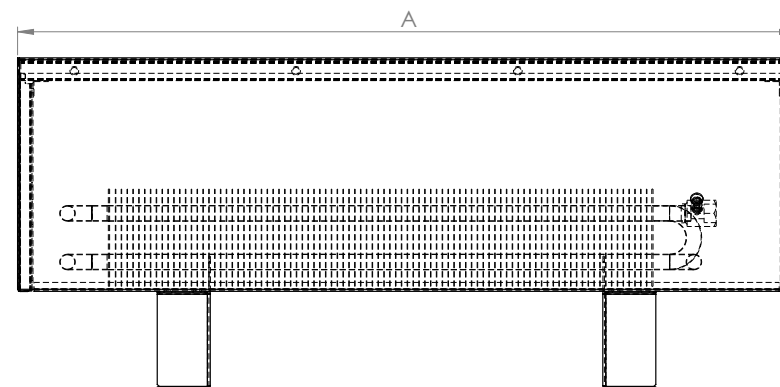

rendelhető tartozékok

WZA lábtakarok amivel elrejtethetjük a csatlakozási csöveket

WZB csavar takarók

hőleadás [W] 75/65/20°C