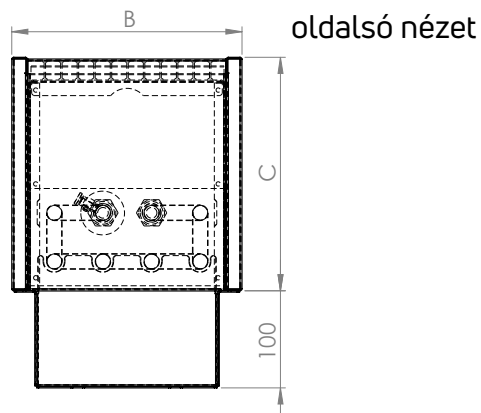

méret (mm)

alap színek

* egyedi színek megrendelésre

burkolat és tartólábak anyaga

A fűtőtest burkolata 1,0 mm, a tartólábak 1,5 mm vastag horganyzott és porfestett acéllemezről készülnek. Tilos a feleszerelt készülékekre lábbal ráállni vagy ülni.

a fűtőregiszter anyaga

A fűtőregiszter 15,9 mm átmérőjű és 0,4 mm falvastagságú réz csőből és alumínium lamellákból készül 1/2"-os belső csatlakozásokkal.

vízoldali csatlakozás

Alap esetben jobboldali csatlakozással készülnek de rendelésre baloldali csatlakozással is rendelhető. Motoros szelep esetén a készülék oldalán lévő termosztatikus fejnek kialakított lyuk elhagyható. 1/2" belső csatlakozó csomók.