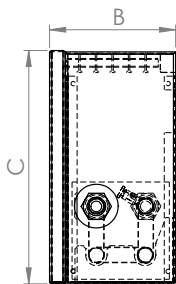

#### méret (mm)

oldalsó nézet

felső nézet

#### burkolat anyaga

A fűtőtest burkolata **1,0 mm és 1,5 mm vastag horganyzott és porfestett acéllemezből** készül. Tilos a falra felszerelt készülékre lábbal ráállni vagy ülni.

#### a fűtőregiszter anyaga

A fűtőregiszter 15,9 mm átmérőjű és 0,4 mm falvastagságú réz csőből és alumínium lamelákból készül 1/2"-os belső csatlakozásokkal.