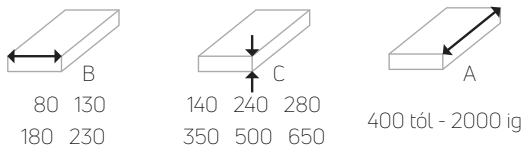

### Aura Flat Classic fűtőtest - WKE

A WKE típus egy falra szerelhető fűtőtest hosszanti **alu fedő ráccsal**. A speciális fűtőregiszter a fűtőtest burkolatának a felmelegítése nélkül konvekció útján fűt. **A jobb légáramlás miatt** teljesítménye nagyobb a hasonló méretű padlókonvektorokhoz képest. Alacsony parapet magasságok esetén ajánljuk.

#### méret (mm)

oldalsó nézet

felső nézet