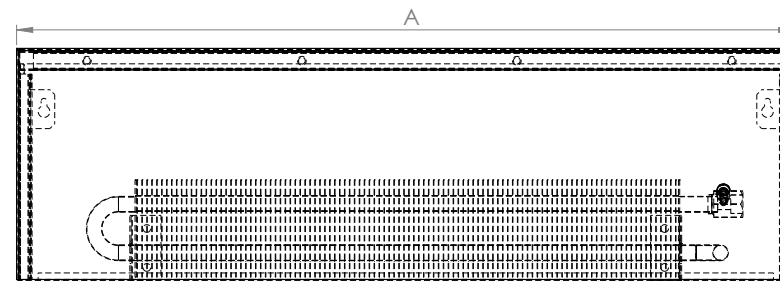

### Aura Flat Classic fűtőtest - WKE

A WKE típus egy falra szerelhető fűtőtest hosszanti **alu fedő ráccsal**. A speciális fűtőregiszter a fűtőtest burkolatának a felmelegítése nélkül konvekció útján fűt. **A jobb légáramlás miatt** teljesítménye nagyobb a hasonló méretű padlókonvektorokhoz képest. Alacsony parapet magasságok esetén ajánljuk.

#### méret (mm)

oldalsó nézet

felső nézet