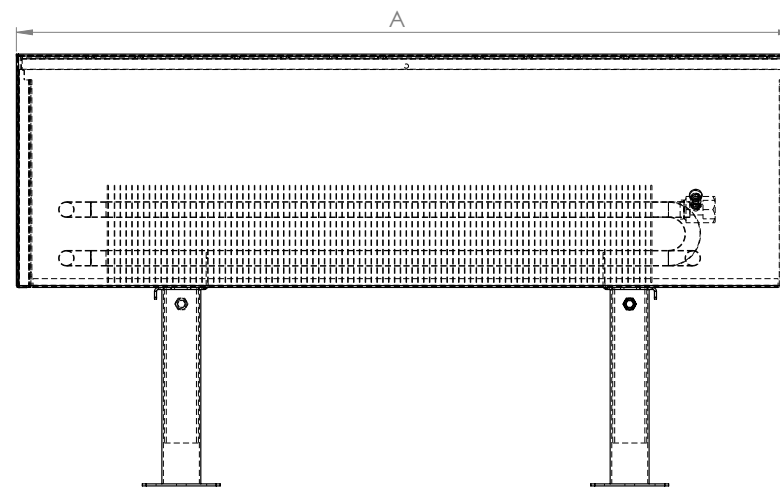

rendelhető tartozékok