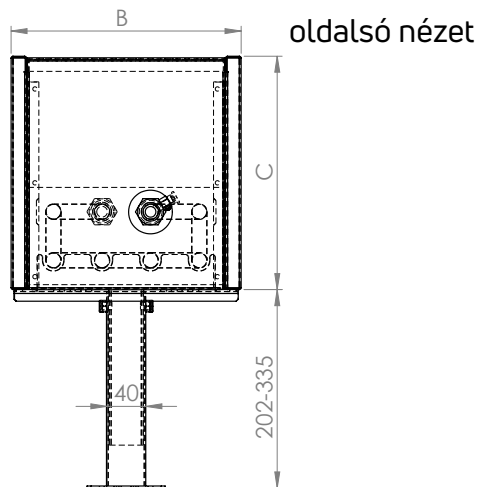

### méret (mm)

96 146  
186 236

90 140  
240 280

600 tól - 2900 ig

### burkolat és tartólabák anyaga

A fűtőtest burkolata **1,0 mm**, a tartólabák **2,0 mm** vastag **horganyzott és porfestett acéllemez**ből készülnek. Tilos a feleszerelt készülékre lábbal ráállni vagy ülni

### a fűtőregiszter anyaga

A fűtőregiszter 15,9 mm átmérőjű és 0,4 mm falvastagságú réz csőből és alumínium lamelákból készül 1/2"-os belső csatlakozásokkal.