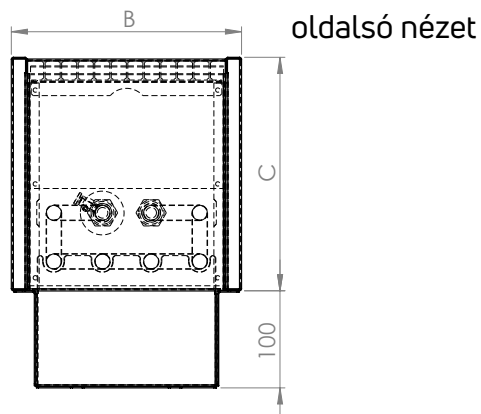

méret (mm)

alap színek

* egyedi színek megrendelésre

burkolat és tartólábak anyaga

A fűtőtest burkolata 1,0 mm, a tartólábak 1,5 mm vastag horganyzott és porfestett acéllemezről készülnek. Tilos a feleszerelt készülékekre lábbal ráállni vagy ülni.

a fűtőregiszter anyaga

A fűtőregiszter 15,9 mm átmérőjű és 0,4 mm falvastagságú réz csőből és alumínium lamellákból készül 1/2"-os belső csatlakozásokkal.

vízoldali csatlakozás

Alap esetben jobboldali csatlakozással készülnek de rendelésre baloldali csatlakozással is rendelhető. Motoros szelep esetén a készülék oldalán lévő termosztatikus fejnek kialakított lyuk elhagyható. 1/2" belső csatlakozó csomók.