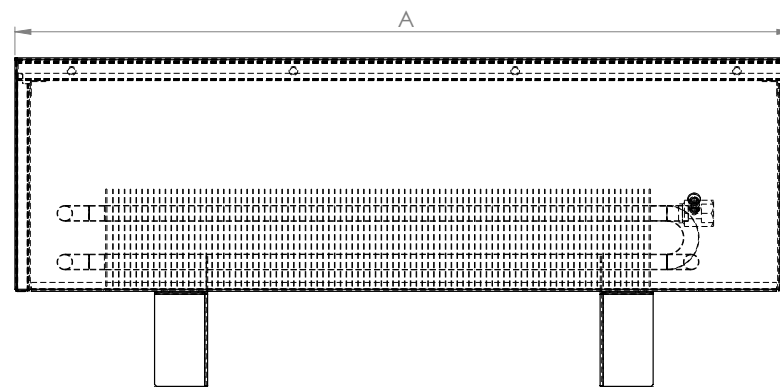

a fűtőregiszter anyaga

A fűtőregiszter 15,9 mm átmérőjű és 0,4 mm falvastagságú réz csőből és alumínium lamellákból készül 1/2"-os belső csatlakozásokkal.

vízoldali csatlakozás

Alap esetben jobboldali csatlakozással készülnek de rendelésre baloldali csatlakozással is rendelhető. Motoros szelep esetén a készülék oldalán lévő termosztatikus fejnek kialakított lyuk elhagyható. 1/2" belső csatlakozó csomók.

műszaki adatok

600 és 1600mm között **2 tartóláb**, 1800 és 2900mm között **3 tartólábbal szállítjuk**, maximum 10 bar üzemi nyomás, automata légtelenítő, EN442 szerint tanúsítva.

alap tartozékok

Tartólábak készpadlóhoz csavarokkal és tiplikkel.