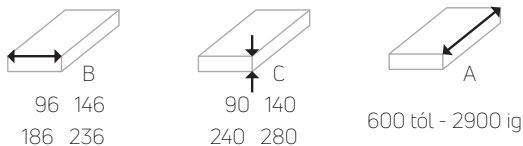

BOKI industries

Aura Basic fűtőtest WBF

A WBF típus egy kész padlóra szerelhető fűtőtest lyukasztott acél fedő ráccsal. A speciális fűtőregiszter a fűtőtest burkolatának a felmelegítése nélkül konvekció útján fűt. **A jobb légáramlás miatt** teljesítménye nagyobb a hasonló méretű padlókonvektorokhoz képest. Padlóig érő üvegfületek esetén ajánljuk.

méret (mm)

alap színek

* egyedi színek megrendelésre

burkolat és tartólábak anyaga

A fűtőtest burkolata 1,0 mm, a tartólábak 1,5 mm vastag horganyzott és porfestett acéllemezről készülnek. Tilos a feleszerelt készülékekre lábbal ráállni vagy ülni.

a fűtőregiszter anyaga

A fűtőregiszter 15,9 mm átmérőjű és 0,4 mm falvastagságú réz csőből és alumínium lamellákból készül 1/2"-os belső csatlakozásokkal.

vízoldali csatlakozás

Alap esetben jobboldali csatlakozással készülnek de rendelésre baloldali csatlakozással is rendelhető. Motoros szelep esetén a készülék oldalán lévő termosztatikus fejnek kialakított lyuk elhagyható. 1/2" belső csatlakozó csomók.