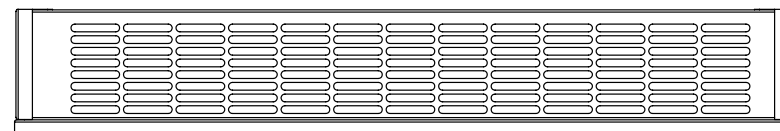

Aura Flat Basic fűtőtest - WBE

A WBE típus egy falraszerelhető fűtőtest lyukasztott **acél fedő ráccsal**. A speciális fűtőregiszter a fűtőtest burkolatának a felmelegítése nélkül konvekció útján fűt. **A jobb légáramlás miatt** teljesítménye nagyobb a hasonló méretű padlókonvektorokhoz képest. Alacsony parapet magasság esetén ajánljuk.

méret (mm)

oldalsó nézet

felső nézet

alap színek

RAL9016 RAL9007 RAL9005

* egyedi színek megrendelésre

burkolat anyaga

A fűtőtest burkolata **1,0 mm és 1,5 mm vastag horganyzott és porfestett acéllemez**ből készül. Tilos a falra felszerelt készülékre lábbal ráállni vagy ülni

a fűtőregiszter anyaga

A fűtőregiszter 15,9 mm átmérőjű és 0,4 mm falvastagságú réz csőből és alumínium lamelákból készül 1/2"-os belső csatlakozásokkal.

vízoldali csatlakozás

Alap esetben jobboldali csatlakozással készülnek de rendelésre baloldali csatlakozással is rendelhető. Motoros szelep esetén a készülék oldalán lévő termosztatikus fejnek kialakított lyuk elhagyható. 1/2" belső csatlakozó csomók.