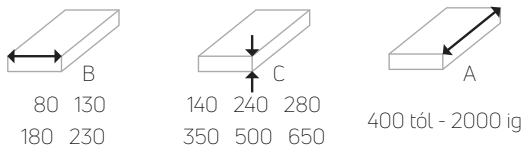

Aura Flat Basic fűtőtest - WBE

A WBE típus egy falraszerelhető fűtőtest lyukasztott **acél fedő ráccsal**. A speciális fűtőregiszter a fűtőtest burkolatának a felmelegítése nélkül konvekció útján fűt. **A jobb légáramlás miatt** teljesítménye nagyobb a hasonló méretű padlókonvektorokhoz képest. Alacsony parapet magasság esetén ajánljuk.

méret (mm)

oldalsó nézet

felső nézet

alap színek

RAL9016 RAL9007 RAL9005

* egyedi színek megrendelésre

burkolat anyaga

A fűtőtest burkolata **1,0 mm és 1,5 mm vastag horganyzott és porfestett acéllemez**ből készül. Tilos a falra felszerelt készülékre lábbal ráállni vagy ülni

a fűtőregiszter anyaga

A fűtőregiszter 15,9 mm átmérőjű és 0,4 mm falvastagságú réz csőből és alumínium lamelákból készül 1/2"-os belső csatlakozásokkal.

vízoldali csatlakozás

Alap esetben jobboldali csatlakozással készülnek de rendelésre baloldali csatlakozással is rendelhető. Motoros szelep esetén a készülék oldalán lévő termosztatikus fejnek kialakított lyuk elhagyható. 1/2" belső csatlakozó csomók.