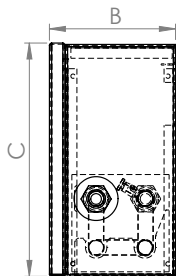

méret (mm)

oldalsó nézet

felső nézet

alap színek

RAL9016 RAL9007 RAL9005

* egyedi színek megrendelésre

burkolat anyaga

A fűtőtest burkolata **1,0 mm és 1,5 mm vastag horganyzott és porfestett acéllemez**ből készül. Tilos a falra felszerelt készülékre lábbal ráállni vagy ülni

a fűtőregiszter anyaga

A fűtőregiszter 15,9 mm átmérőjű és 0,4 mm falvastagságú réz csőből és alumínium lamelákból készül 1/2"-os belső csatlakozásokkal.

vízoldali csatlakozás

Alap esetben jobboldali csatlakozással készülnek de rendelésre baloldali csatlakozással is rendelhető. Motoros szelep esetén a készülék oldalán lévő termosztatikus fejnek kialakított lyuk elhagyható. 1/2" belső csatlakozó csomók.