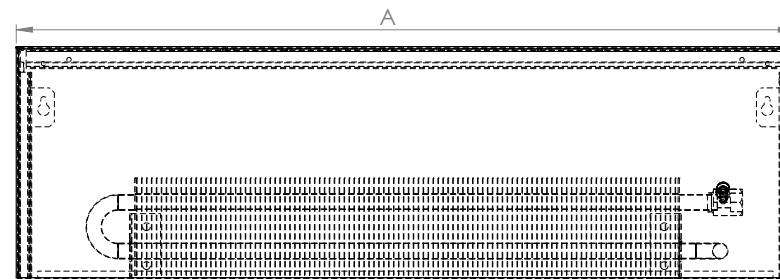

Aura Flat Basic fűtőtest - WBE

A WBE típus egy falraszerelhető fűtőtest lyukasztott **acél fedő ráccsal**. A speciális fűtőregiszter a fűtőtest burkolatának a felmelegítése nélkül konvekció útján fűt. **A jobb légáramlás miatt** teljesítménye nagyobb a hasonló méretű padlókonvektorokhoz képest. Alacsony parapet magasság esetén ajánljuk.

méret (mm)

oldalsó nézet

felső nézet

alap színek

RAL9016 RAL9007 RAL9005

* egyedi színek megrendelésre

burkolat anyaga

A fűtőtest burkolata **1,0 mm és 1,5 mm vastag horganyzott és porfestett acéllemez**ből készül. Tilos a falra felszerelt készülékre lábbal ráállni vagy ülni

a fűtőregiszter anyaga

A fűtőregiszter 15,9 mm átmérőjű és 0,4 mm falvastagságú réz csőből és alumínium lamelákból készül 1/2"-os belső csatlakozásokkal.

vízoldali csatlakozás

Alap esetben jobboldali csatlakozással készülnek de rendelésre baloldali csatlakozással is rendelhető. Motoros szelep esetén a készülék oldalán lévő termosztatikus fejnek kialakított lyuk elhagyható. 1/2" belső csatlakozó csomók.