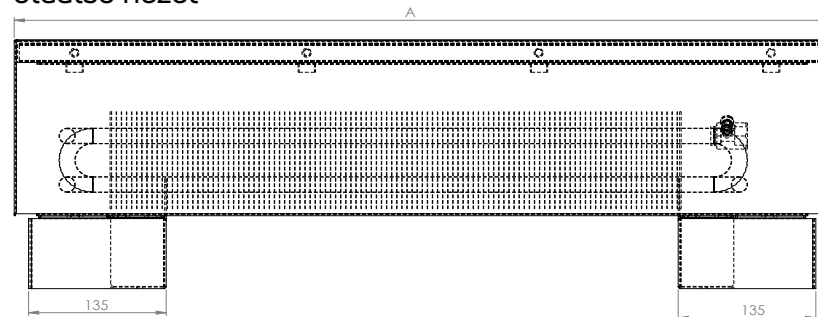

oldalsó nézet