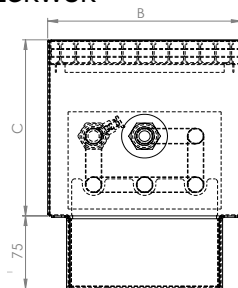

méret (mm)

alap színek

* egyedi színek megrendelésre

burkolat és tartólábak anyaga

A fűtőtest burkolata 1,0 mm, a tartólábak 1,5 mm vastag horganyzott és porfestett acéllemezéből készülnek. Tilos a feleszerelt készülékre lábbal ráállni vagy ülni.

a fűtőregiszter anyaga

A fűtőregiszter 15,9 mm átmérőjű és 0,4 mm falvastagságú réz csőből és alumínium lamelákból készül 1/2"-os belső csatlakozásokkal.

alap tartozékok

vízoldali csatlakozás

Alap esetben jobboldali csatlakozással készülnek de rendelésre baloldali csatlakozással is rendelhető. Motoros szelep esetén a készülék oldalán lévő termosztatikus fejnek kialakított lyuk elhagyható. 1/2" belső csatlakozó csomók.

C	[mm]	100			150			240			280				
		140	240	90	140	190	240	90	140	190	240	90	140	190	240
B	600	245	549	197	379	554	722	268	515	753	982	290	557	814	1061
	700	286	640	229	442	647	842	311	601	880	1145	337	650	951	1238
	800	326	732	262	506	739	963	356	688	1005	1310	385	744	1086	1416
	900	368	824	295	569	832	1083	401	774	1132	1473	434	836	1223	1592
	1000	408	915	328	632	924	1203	446	860	1257	1636	482	929	1358	1768
	1100	449	1006	360	695	1016	1324	490	945	1382	1801	529	1022	1494	1946
	1200	490	1098	393	758	1108	1444	534	1031	1508	1964	578	1115	1630	2123
	1300	531	1190	431	834	1220	1591	586	1134	1660	2163	634	1226	1795	2338
A	1400	571	1281	469	909	1332	1734	638	1237	1812	2362	689	1337	1959	2553
	1500	612	1373	507	985	1444	1884	689	1340	1964	2562	745	1448	2123	2769
	1600	653	1464	544	1060	1556	2030	740	1443	2116	2761	800	1559	2287	2984
	1800	734	1646	619	1211	1779	2322	842	1648	2420	3158	910	1782	2616	3413
	2000	816	1830	695	1363	2003	2615	945	1854	2724	3556	1022	2004	2945	3844
	2200	898	2013	770	1514	2227	2908	1047	2059	3029	3955	1132	2226	3274	4275
	2400	979	2196	847	1666	2451	3200	1152	2266	3333	4352	1245	2449	3603	4704
	2600	1061	2375	925	1818	2675	3493	1258	2473	3638	4750	1360	2673	3932	5135