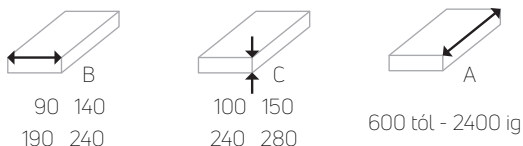

méret (mm)

alap színek

* egyedi színek megrendelésre

burkolat és tartólábak anyaga

A fűtőtest burkolata 1,0 mm, a tartólábak 1,5 mm vastag horganyzott és porfestett acéllemezéből készülnek. Tilos a feleszerelt készülékre lábbal ráállni vagy ülni.

a fűtőregiszter anyaga

A fűtőregiszter 15,9 mm átmérőjű és 0,4 mm falvastagságú réz csőből és alumínium lamelákból készül 1/2"-os belső csatlakozásokkal.

alap tartozékok

vízoldali csatlakozás

Alap esetben jobboldali csatlakozással készülnek de rendelésre baloldali csatlakozással is rendelhető. Motoros szelep esetén a készülék oldalán lévő termosztatikus fejnek kialakított lyuk elhagyható. 1/2" belső csatlakozó csomók.